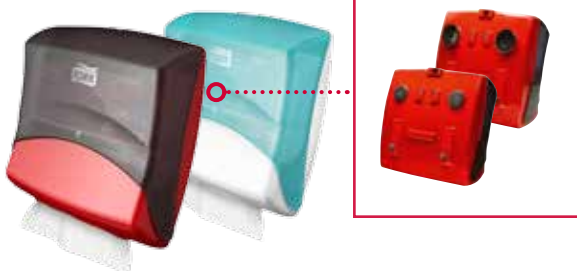

Wandmontiert

Tork Wandhalter · W1 System

- Besonders hohes Fassungsvermögen
- Spart wertvollen Platz am Boden
- Einfaches Beladen und Nachfüllen

Wandmontiert

Tork Einzeltuchspender · W4 System

- Mittleres Fassungsvermögen
- Spritzwassergeschützte Haube schützt die Tücher
- Flexible Montageoptionen: Wandhalterung, Magnete oder Saugnäpfe
- Leicht nachzufüllen