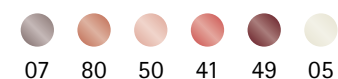

FARBVIELFALT

1 | Stumpenkerzen Metallic 8,0 x ø 6,0 cm | Pillar candles metallic 8,0 x ø 6,0 cm

No **1050 6858 01****
H 8,0 x ø 6,0
6 Stück | pieces
s. Farbübersicht | see colour chart
504 Karton | boxes

2 | Stumpenkerzen Metallic 11,0 x ø 6,0 cm | Pillar candles metallic 11,0 x ø 6,0 cm

No **1050 6849 01****
H 11,0 x ø 6,0
6 Stück | pieces
s. Farbübersicht | see colour chart
432 Karton | boxes

3 | Spitzkerzen Metallic mit 25% Stearin, 25 cm, 12er Aufreibpackung | Taper candles metallic with 25% stearin, 25 cm, pack of 12

No **1050 6017 25****
H 25,0 x ø 2,5
24 Stück | pieces
s. Farbübersicht | see colour chart
160 Karton | boxes