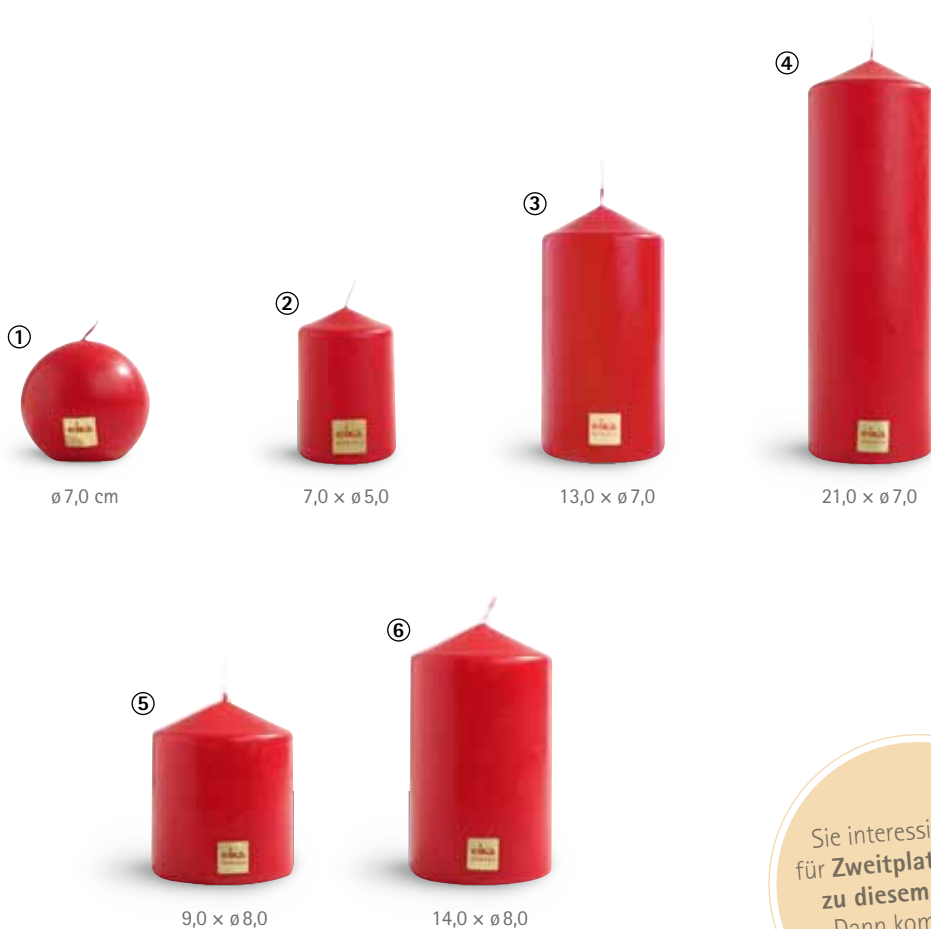

No **1050 1428 01****
 H 11,0 x ø6,0
 12 Stück | pieces
 s. Farbübersicht | see colour chart
 126 Karton | boxes

3 | Stumpenkerzen 16,0 x ø6,0 cm |
Pillar candles 16,0 x ø6,0 cm

No **1050 1466 01****
 H 16,0 x ø6,0
 12 Stück | pieces
 s. Farbübersicht | see colour chart
 90 Karton | boxes

KERZEN

STUMPEN- UND KUGELKERZEN | PILLAR AND BALL CANDLES

Sie interessieren sich für **Zweitplatzierungen zu diesem Thema?** Dann kommen Sie gerne auf uns zu.

FARBVIELFALT

1 | Kugelkerze ø 7,0 cm | Ball candle ø 7,0 cm