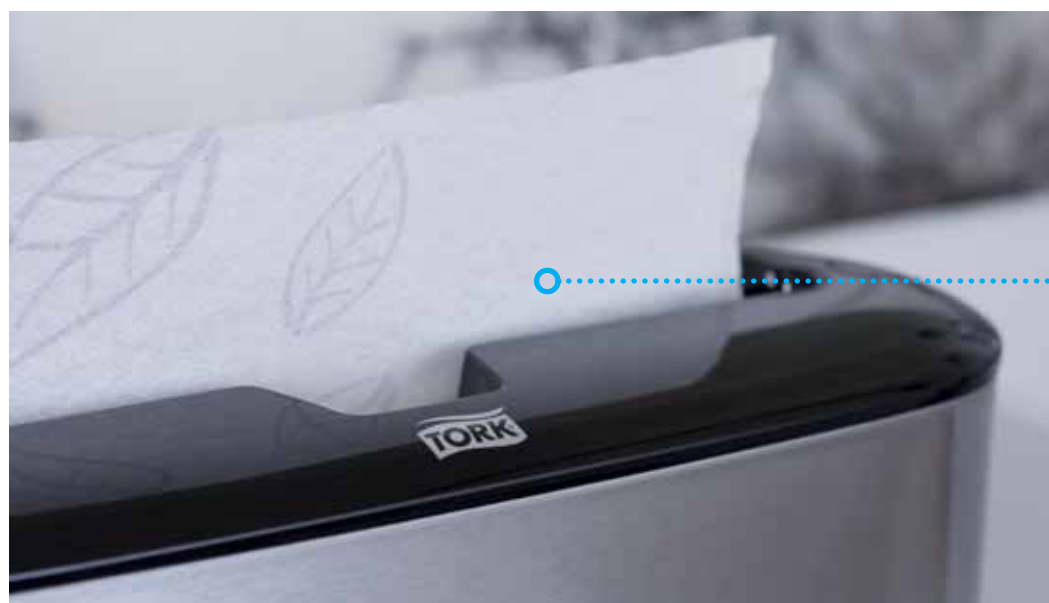

Tork Image Design® Spender

Art.Nr.	Produktname	Farbe	System	Material	VE	Maße H x B x T (mm)
460001	Tork Matic® Sensorspender für Rollenhandtücher	Edelstahl	H1	Edelstahl / Kunststoff	1	373 x 345 x 204
460004	Tork Xpress® Spender für Multifold Handtücher	Edelstahl	H2	Edelstahl / Kunststoff	1	468 x 317 x 101
460005	Tork Xpress® Tischspender für Multifold Handtücher	Edelstahl	H2	Edelstahl / Kunststoff	1	218 x 323 x 116
460006	Tork Spender für Mini Jumbo Toilettenpapier	Edelstahl	T2	Edelstahl / Kunststoff	1	355 x 254 x 133
460009	Tork Sensorspender für Schaumseife	Edelstahl	S4	Edelstahl / Kunststoff	1	278 x 116 x 130
460010	Tork Spender für Schaumseife	Edelstahl	S4	Edelstahl / Kunststoff	1	289 x 106 x 107
460011	Tork Abfallbehälter	Edelstahl	B1	Edelstahl / Kunststoff	1	614 x 253 x 395
460015	Deckel für Tork Abfallbehälter	Edelstahl	B1	Edelstahl / Kunststoff	1	38 x 345 x 224
460013	Tork Spender für Kosmetiktücher	Edelstahl	F1	Edelstahl / Kunststoff	1	67 x 256 x 136
460014	Tork Kleiderhaken	Edelstahl		Edelstahl / Kunststoff	1	55 x 30 x 35

Nachfüllmaterial

Art.Nr.	Produktname	Qualität	System				Inhalt (ml)	Blattanzahl/ Bündel/ Rolle	Bündel/ Rollen/ VE	Blattmaße B x L (cm)	Tücher/ VE/ Bezüge
290016	Tork Matic® weiches Rollenhandtuch		H1	FSC	●			408	6	21x24,5	2448
100297	Tork Xpress® extra weiche Multifold Handtücher		H2	FSC	●	●		100	21	21,2x34	2100
110255	Tork extra weiches Mini Jumbo Toilettenpapier		T2	●				600	12	10x20	7200
520901	Tork luxuriöse Schaumseife		S4				1000		6		2500
140280	Tork extra weiche Kosmetiktücher		F1	●				100	30	20,0x20,8	3000
204060	Tork Abfallsäcke		B1					25	10	61x90	250

SCA erhielt das EU Ecolabel für:

- Geringeren Ausstoß von Schwefel und Treibhausgasen in die Luft
- Weniger Wasserverschmutzung durch geringere Emissionen von Chlor und organischen Abfällen
- Geringeren Energieverbrauch

www.ecolabel.eu

QuickDry

Tork Handtücher mit QuickDry-Qualität sind stärker und saugfähiger als normales Papier – damit Sie schneller mit dem Trocknen der Hände fertig sind. So sparen Sie nicht nur Zeit und Geld, sondern senken auch den Verbrauch und vermindern die Abfallmenge.

www.fsc.org

Tork Easy Handling™-Lösungen sparen Zeit und Geld bei der Handhabung von Kartons und Folienverpackungen – und sorgen so für eine bessere Ergonomie.

Weitere Informationen unter www.tork.de